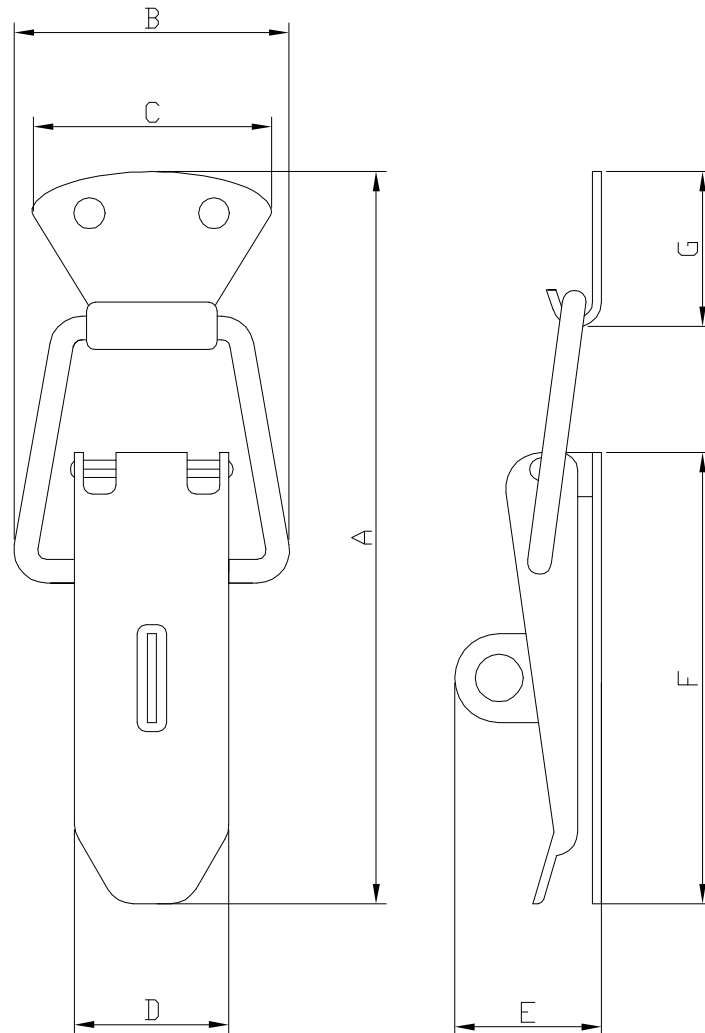

CIERRES RAPIDOS FIJO P/CANDADO

	A	B	C	D	E	F	G
GRANDE, codigo: 26013	120	41.5	39	26	24	75	30
MEDIANO, codigo: 26012	60	27	26	16.5	12	40	16

J.E. MUSSA Y ASOCIADOS SRL

R. E. de San Martín 3156
C.A. de Bs.As. Tel/Fax 05411 4584-6474/6196
info@mussayasociados.com.ar - www.mussayasociados.com.ar